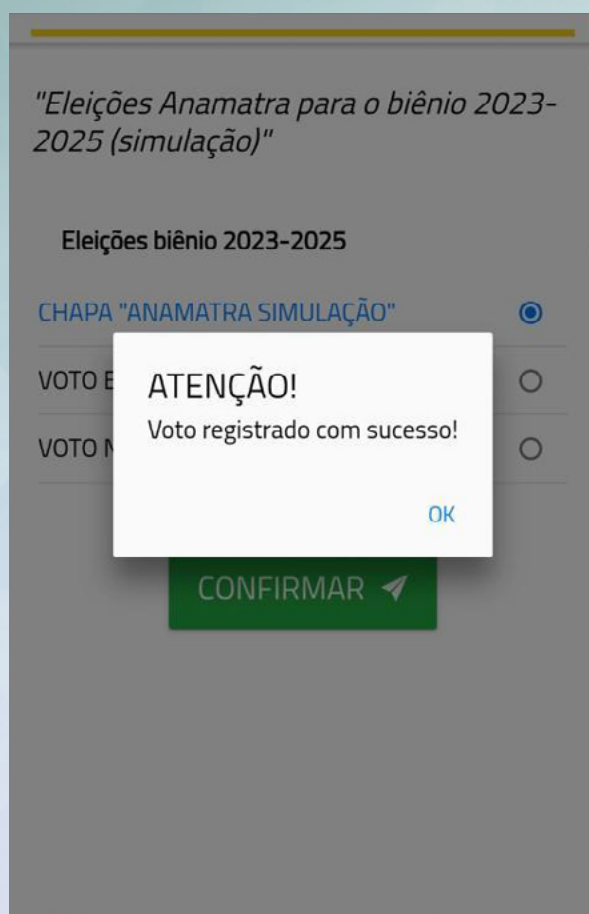

Digite o número do seu **CPF sem ponto e hífen**. Todo e qualquer **atendimento** sobre a **votação** será realizado **exclusivamente** pela ferramenta de **SUPORTE**.

3

Na tela de apresentação, clique na parte superior em “**Eleições Anamatra - biênio 2023/2025**”

4

Você visualizará as informações da votação para as Eleições da Anamatra – Biênio 2023/2025. Leia atentamente e clique nos links para visualizar o edital; regulamento; a portaria da Comissão Eleitoral; o requerimento e programa da chapa Anamatra Toda Nossa. Os links serão abertos fora do aplicativo, no seu navegador. Para votar, basta clicar no botão **VOTAR**.

5

Escolha uma das três opções de voto e clique no botão **CONFIRMAR**.

The screenshot shows a mobile application interface for voting. At the top, there is a dark blue header with a back arrow, the logo 'ANAMATRA', and a menu icon. Below the header, the title 'Votação' is centered. The main content area displays the text: *"Eleições Anamatra para o biênio 2023-2025 (simulação)"*. Underneath, it says 'Eleições biênio 2023-2025'. There are three radio button options: 'CHAPA "ANAMATRA SIMULAÇÃO"', 'VOTO EM BRANCO', and 'VOTO NULO'. At the bottom, there is a green button labeled 'CONFIRMAR' with a right-pointing arrow. An orange arrow from the text above points to this button.

6

Uma mensagem de confirmação do voto aparecerá na tela. Ao clicar no botão **OK**, será visualizada a informação **VOCÊ JÁ VOTOU**.

 ANAMATRA
ASSOCIAÇÃO NACIONAL
DOS MAGISTRADOS DA
JUSTIÇA DO TRABALHO