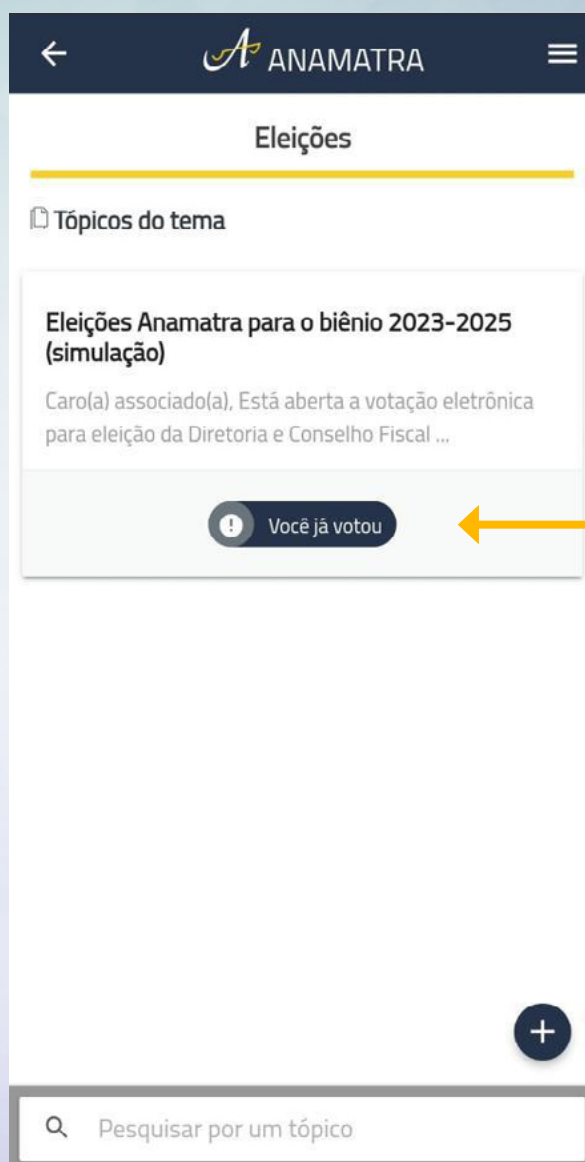

Digite o número do seu **CPF sem ponto e hífen**. Todo e qualquer **atendimento** sobre a **votação** será realizado **exclusivamente** pela ferramenta de **SUPORTE**.

3

Na tela de apresentação, clique na parte superior em “**Eleições Anamatra - biênio 2023/2025**”

4

Você visualizará as informações da votação para as Eleições da Anamatra – Biênio 2023/2025. Leia atentamente e clique nos links para visualizar o edital; regulamento; a portaria da Comissão Eleitoral; o requerimento e programa da chapa Anamatra Toda Nossa. Os links serão abertos fora do aplicativo, no seu navegador. Para votar, basta clicar no botão **VOTAR**.

5

Escolha uma das três opções de voto e clique no botão **CONFIRMAR**.

The screenshot shows a mobile application interface for voting. At the top, there is a dark blue header with a back arrow, the logo 'ANAMATRA', and a menu icon. Below the header, the title 'Votação' is centered. The main content area displays the text: *"Eleições Anamatra para o biênio 2023-2025 (simulação)"*. Underneath, it says 'Eleições biênio 2023-2025'. There are three radio button options: 'CHAPA "ANAMATRA SIMULAÇÃO"', 'VOTO EM BRANCO', and 'VOTO NULO'. At the bottom, there is a green button labeled 'CONFIRMAR' with a right-pointing arrow. An orange arrow from the text above points to this button.

6

Uma mensagem de confirmação do voto aparecerá na tela. Ao clicar no botão **OK**, será visualizada a informação **VOCÊ JÁ VOTOU**.

 ANAMATRA
ASSOCIAÇÃO NACIONAL
DOS MAGISTRADOS DA
JUSTIÇA DO TRABALHO